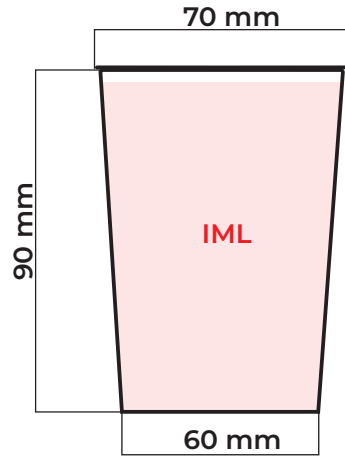

Medidas

Efectos

- Termocrómico
- Glow in the dark
- Metalizado
- Transparente

zott

Vaso 8 Oz $/236 \text{ cm}^3$

Vaso 8oz + Base

Explotado
de vaso +
base

Vaso con IML

Piezas compatibles

- Drink Thru

- Base