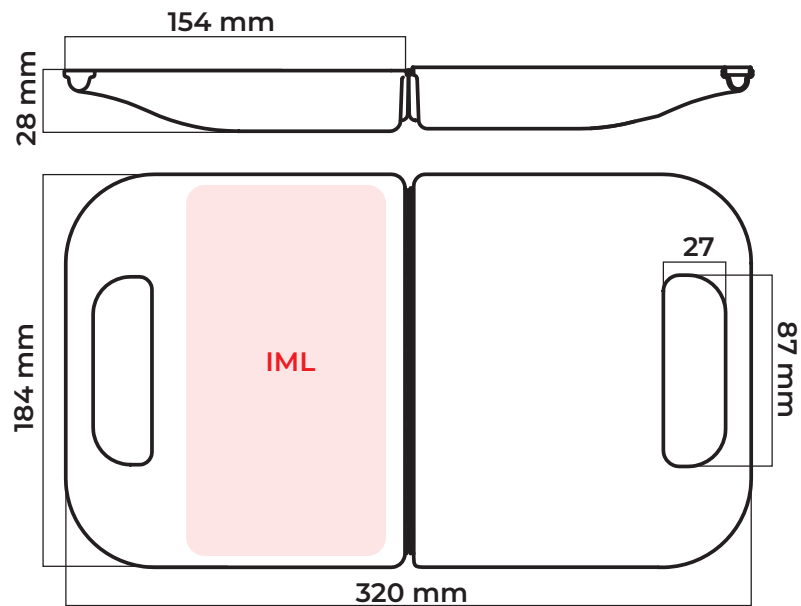

Medidas

Efectos

- Termocrómico
- Glow in the dark
- Metalizado
- Transparente

zott

Valijita

Lunchera con IML