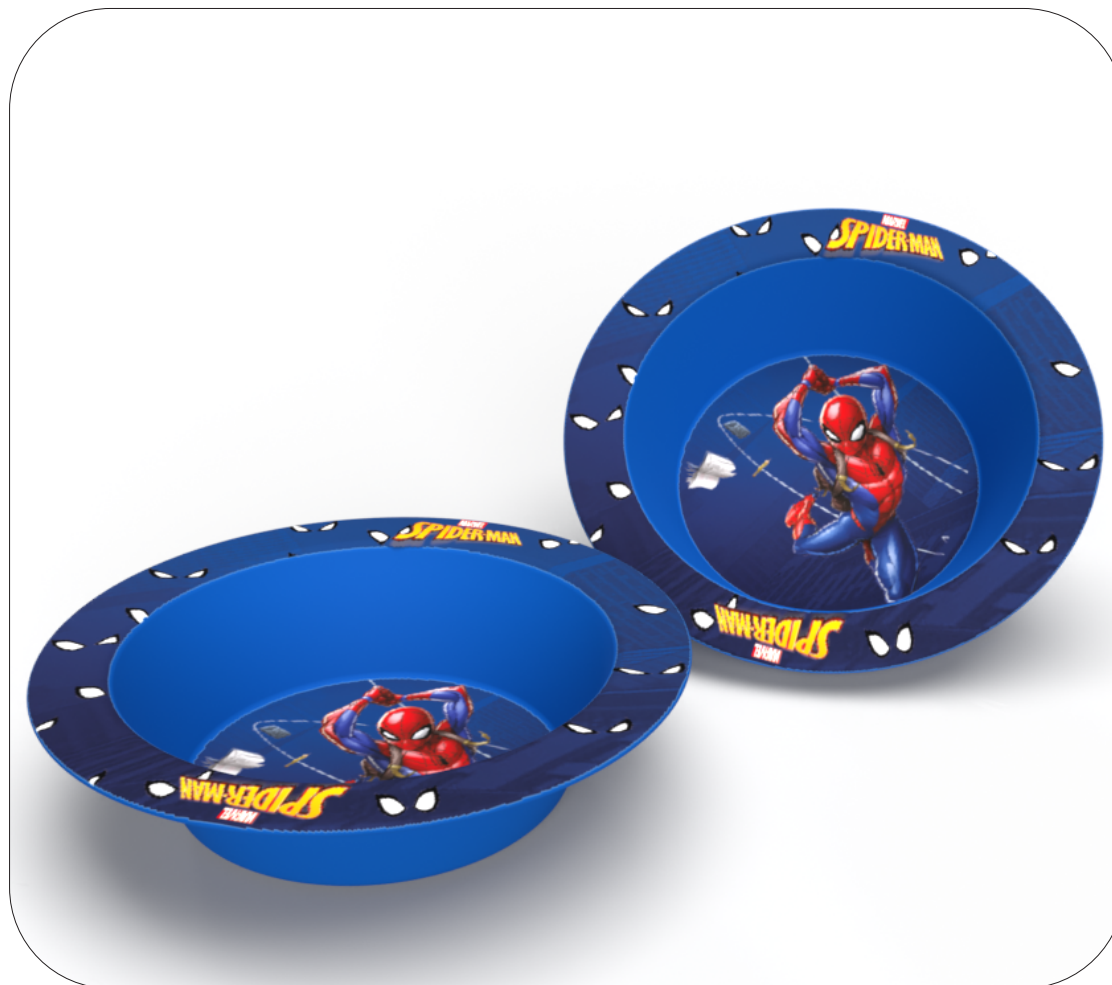

Bowl

Bowl con IML