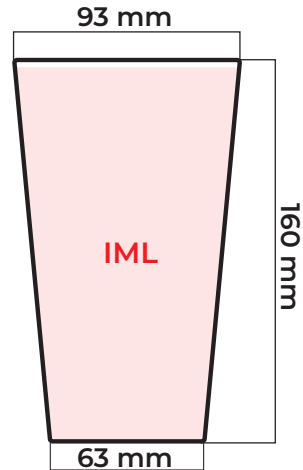

Medidas

Efectos

- Termocrómico
- Glow in the dark
- Metalizado
- Transparente

zott

Vaso 20 Oz / 591 cm³

Tapas compatibles

- Drink Thru
- Tapa Sorbete

Vaso con IML