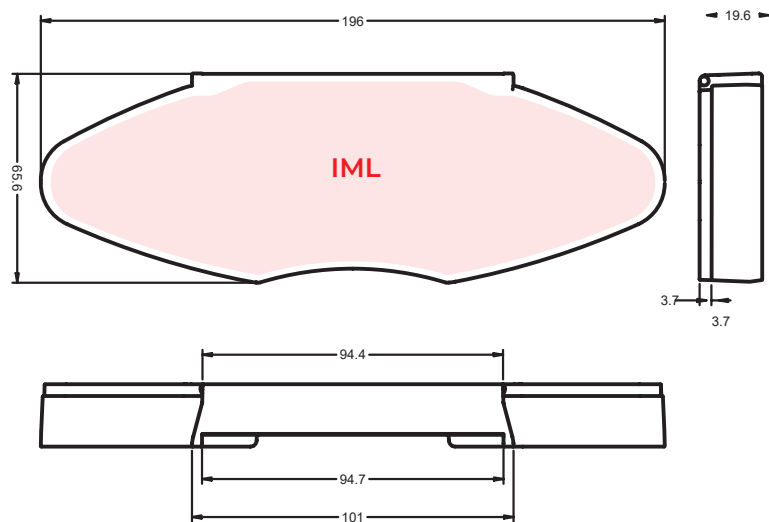

Medidas

Efectos

- Termocrómico
- Glow in the dark
- Metalizado
- Transparente

zott

Cartuchera apilable

Cartuchera apilable