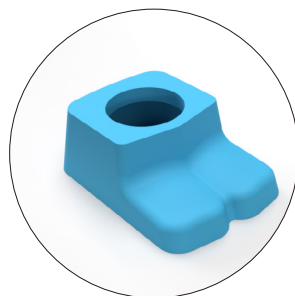

Bases compatibles

- Pies cuadrados