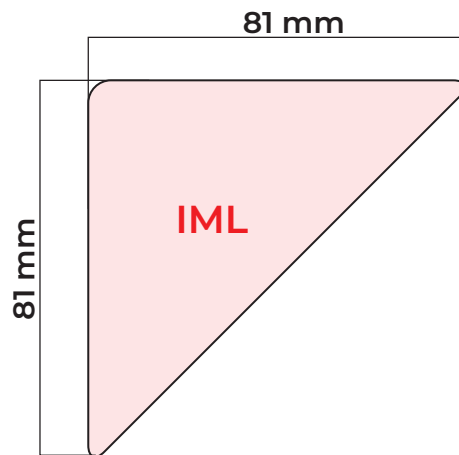

Medidas

Efectos

- Termocrómico
- Glow in the dark
- Metalizado

Escuadra

Escuadra en alto impacto (PAI)