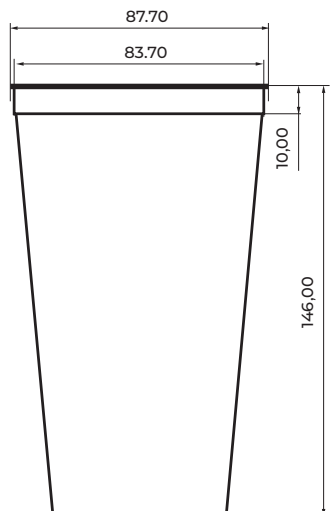

## Medidas

## Vaso 16 Oz.