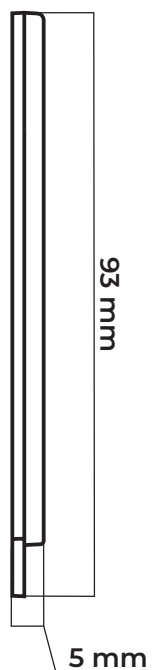

Medidas

Efectos

- Termocrómico
- Glow in the dark
- Metalizado

Ganchos

Ganchos con IML.