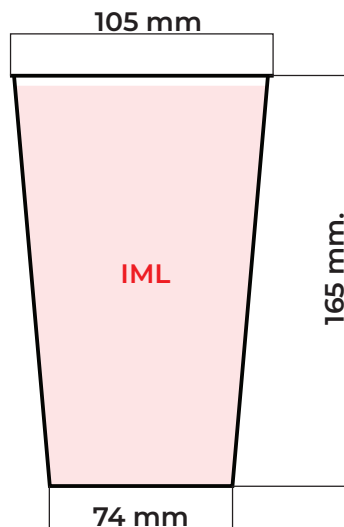

## Medidas

# Vaso 32 Oz / 946 cm<sup>3</sup>

Vaso con IML