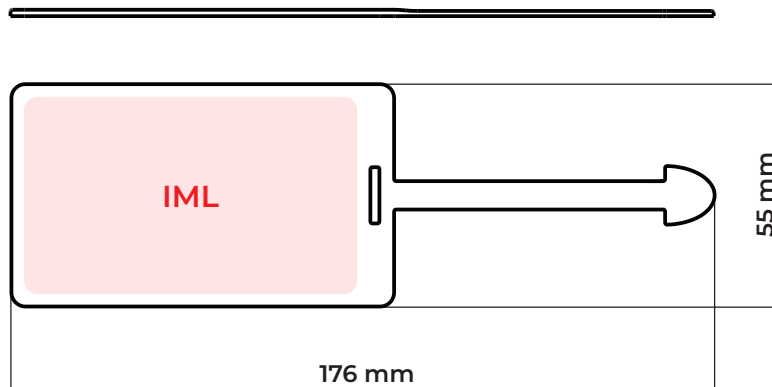

Medidas

Efectos

- Termocrómico
- Glow in the dark
- Metalizado
- Transparente

Mochilero

Mochilero con IML