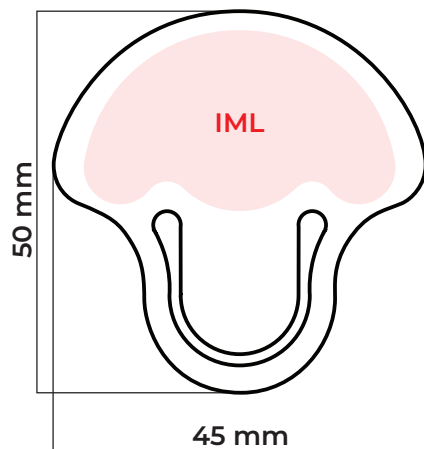

Medidas

Efectos

- Termocrómico
- Glow in the dark
- Metalizado
- Transparente

zott

Clip

Clip con IML