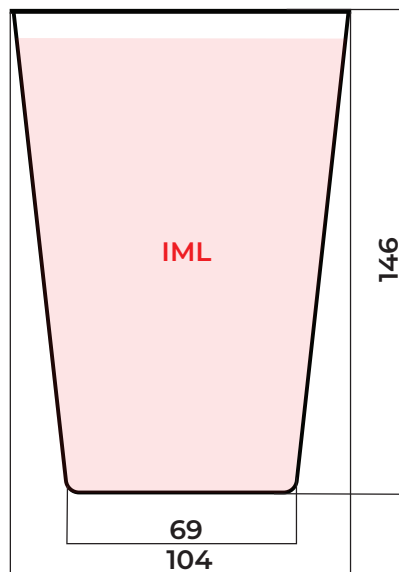

## Medidas

## Vaso 24 Oz / 709 cm<sup>3</sup>