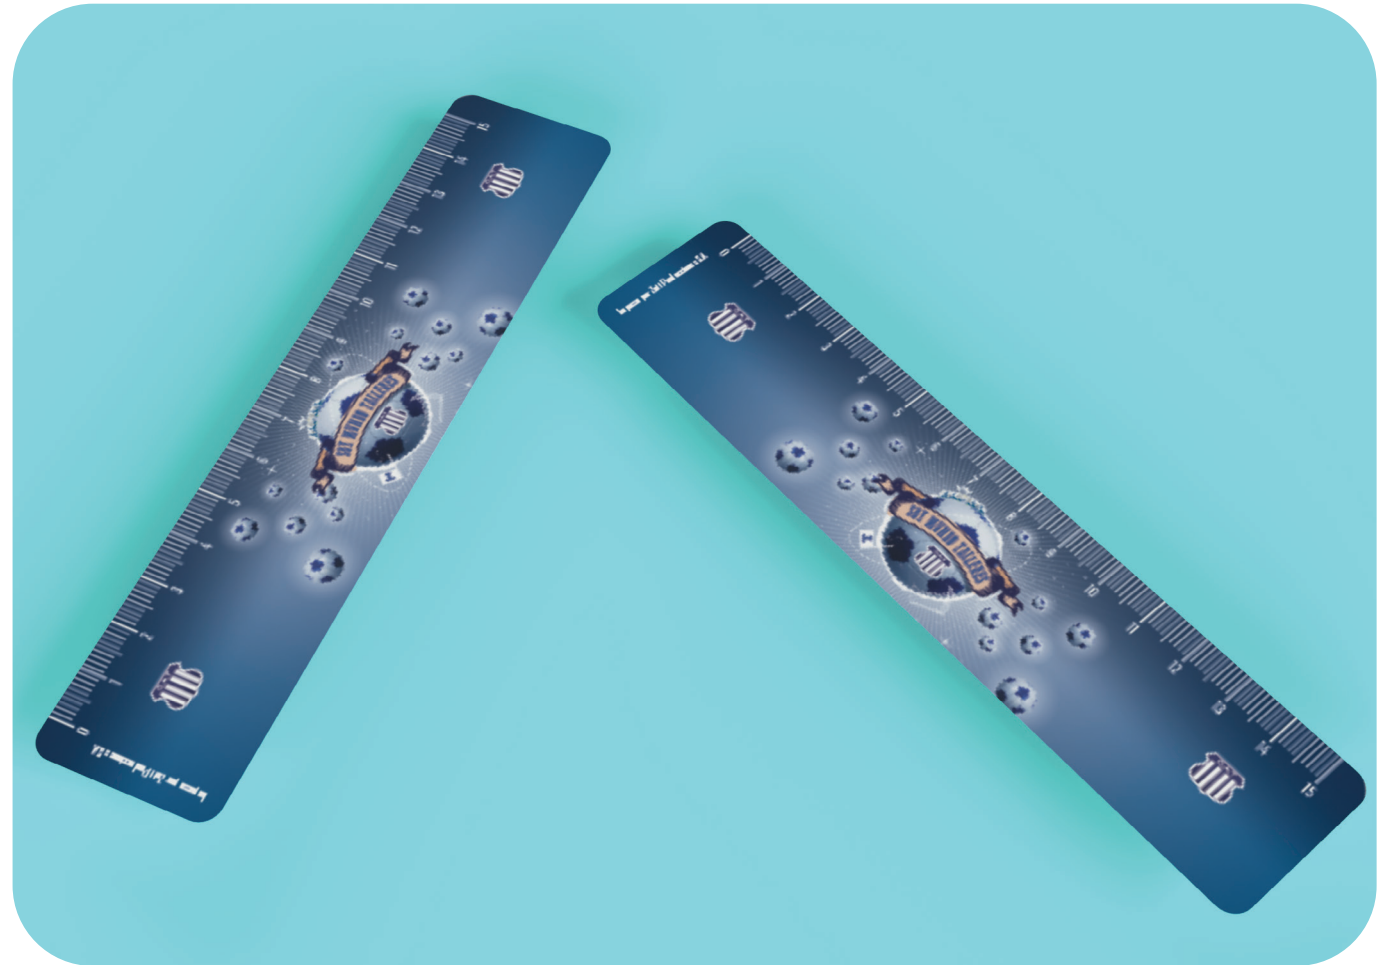

Regla

Regla en alto impacto (PAI)