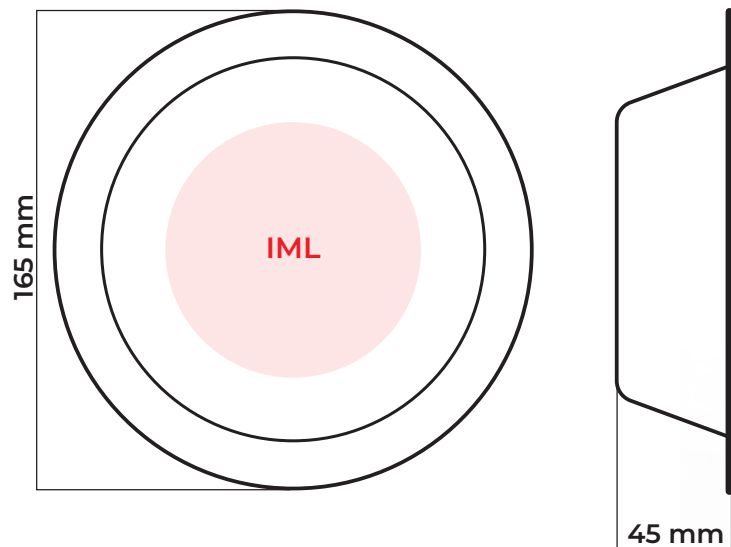

Medidas

Efectos

- Termocrómico
- Glow in the dark
- Metalizado

zott

Bowl

Bowl con IML