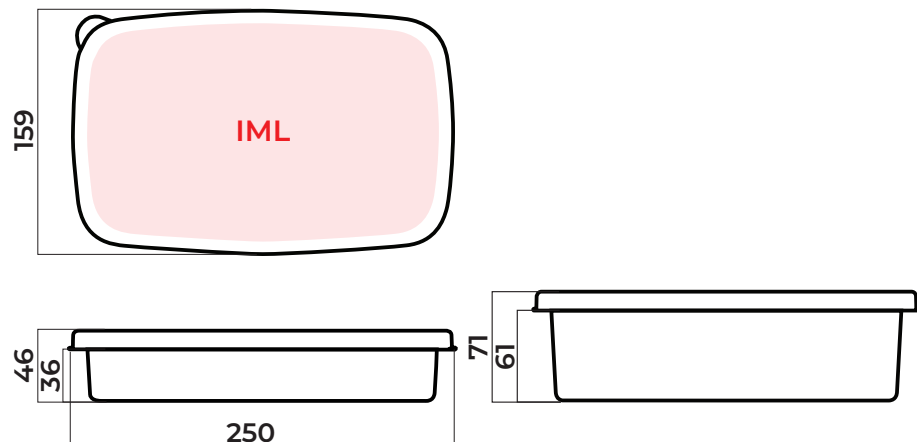

Medidas

Efectos

- Termocrómico
- Glow in the dark
- Metalizado
- Transparente
- Fluorescente
- Glitter
- Dorada

Hermético rectangular

Hermeticos rectangulares de 45 cm y 70 cm.
Tapa y tapa hermetica.