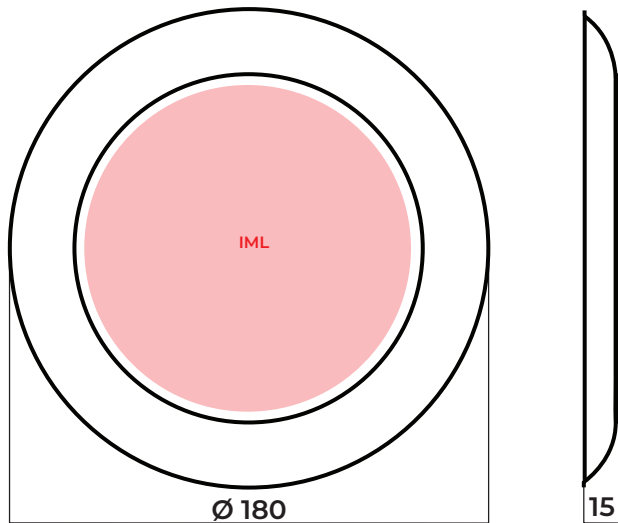

Medidas

Efectos

- Termocrómico
- Glow in the dark
- Metalizado
- Transparente

Plato chico.

Platos con IML.