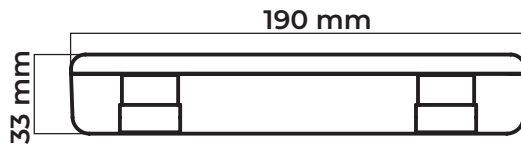

Medidas

Sandwichera cuadrada

Cartuchera con IML

Efectos

- Termocrómico
- Glow in the dark
- Metalizado
- Transparente