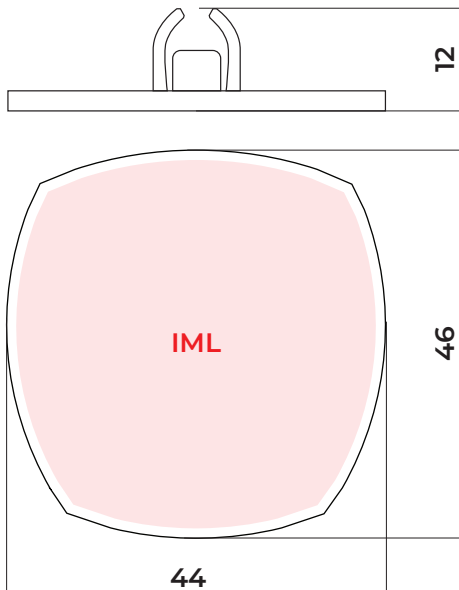

Medidas

Efectos

- Termocrómico
- Glow in the dark
- Metalizado
- Transparente

Pencil Topper

Pencil Topper con IML