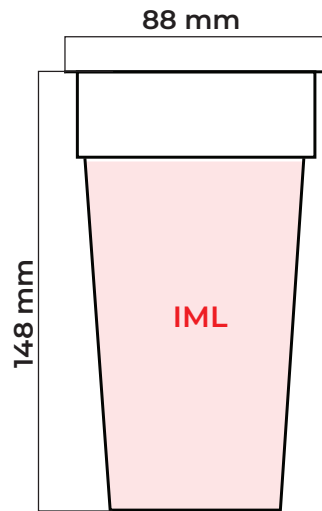

Medidas

Efectos

- Termocrómico
- Glow in the dark
- Metalizado
- Transparente

Tapas compatibles

- Drink Thru
- Tapa Sorbete

Vaso Doble.

Vaso con IML