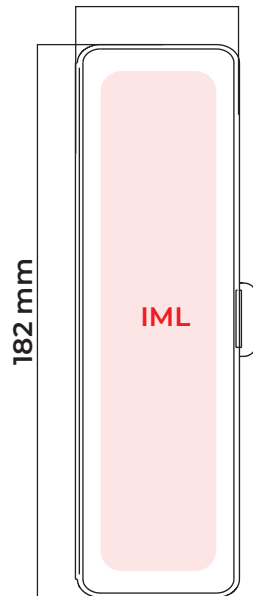

Medidas

42 mm

Efectos

- Termocrómico
- Glow in the dark
- Metalizado
- Transparente

zott

Sandwichera chica

Sandwichera con IML