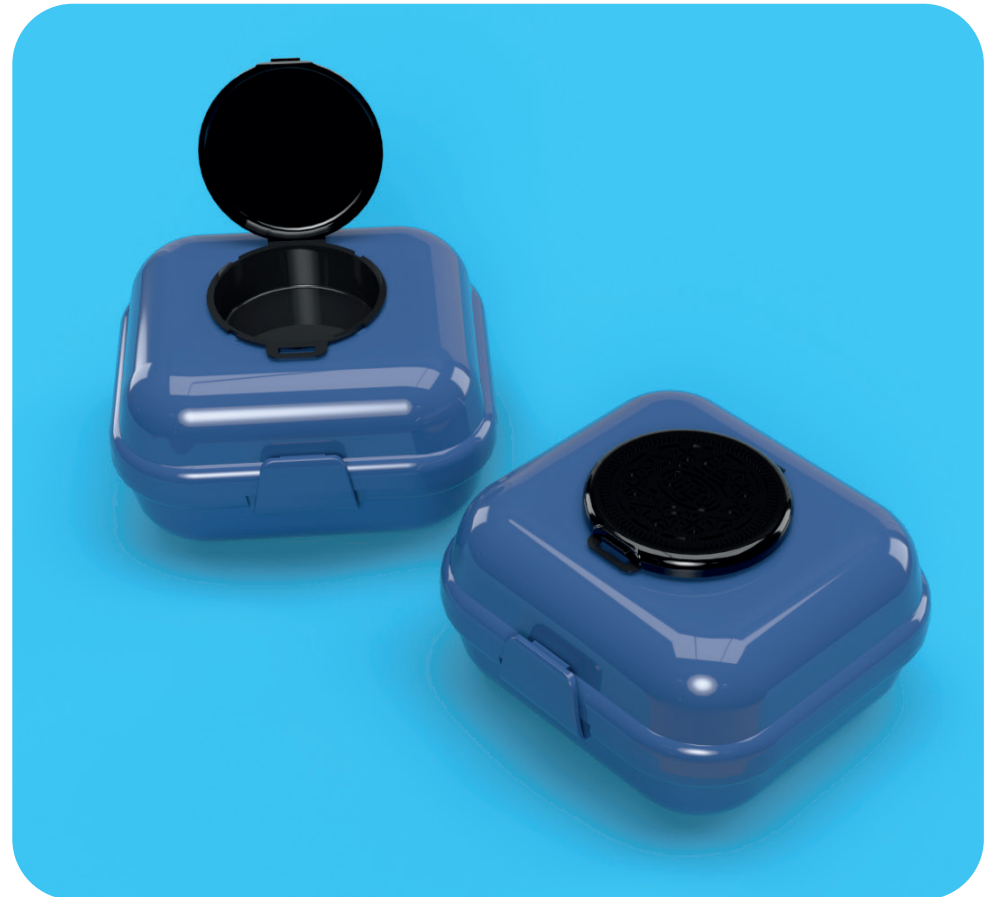

## Medidas

## Efectos

- Termocrómico
- Glow in the dark
- Metalizado
- Transparente

**zott**

## Sandwichera cuadrada con pastillero

Sandwichera con pastillero