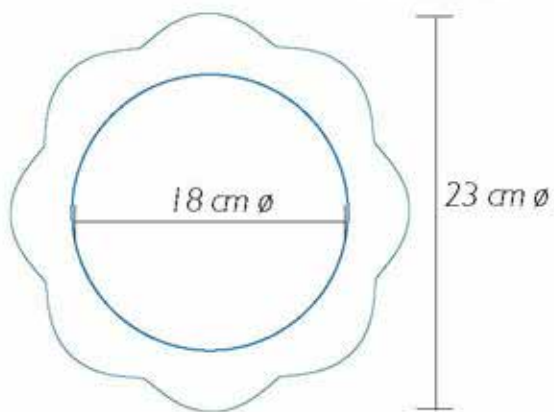

plato-G

G-Plate

plato-C

C-Plate

bowl 370cm³

12 oz bowl

bowl - ondas

waves bowl