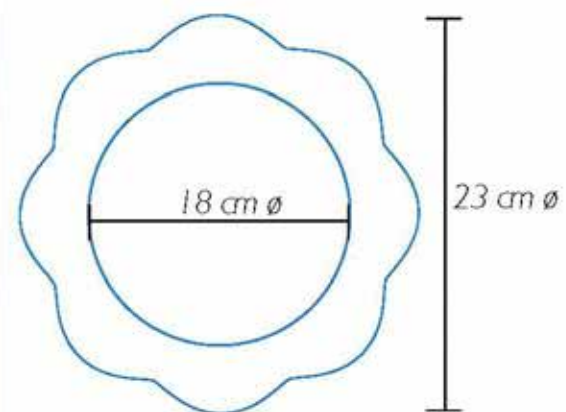

plato-G

G-Plate

plato-C

C-Plate

bowl 370cm³

12 oz bowl

bowl - ondas

waves bowl